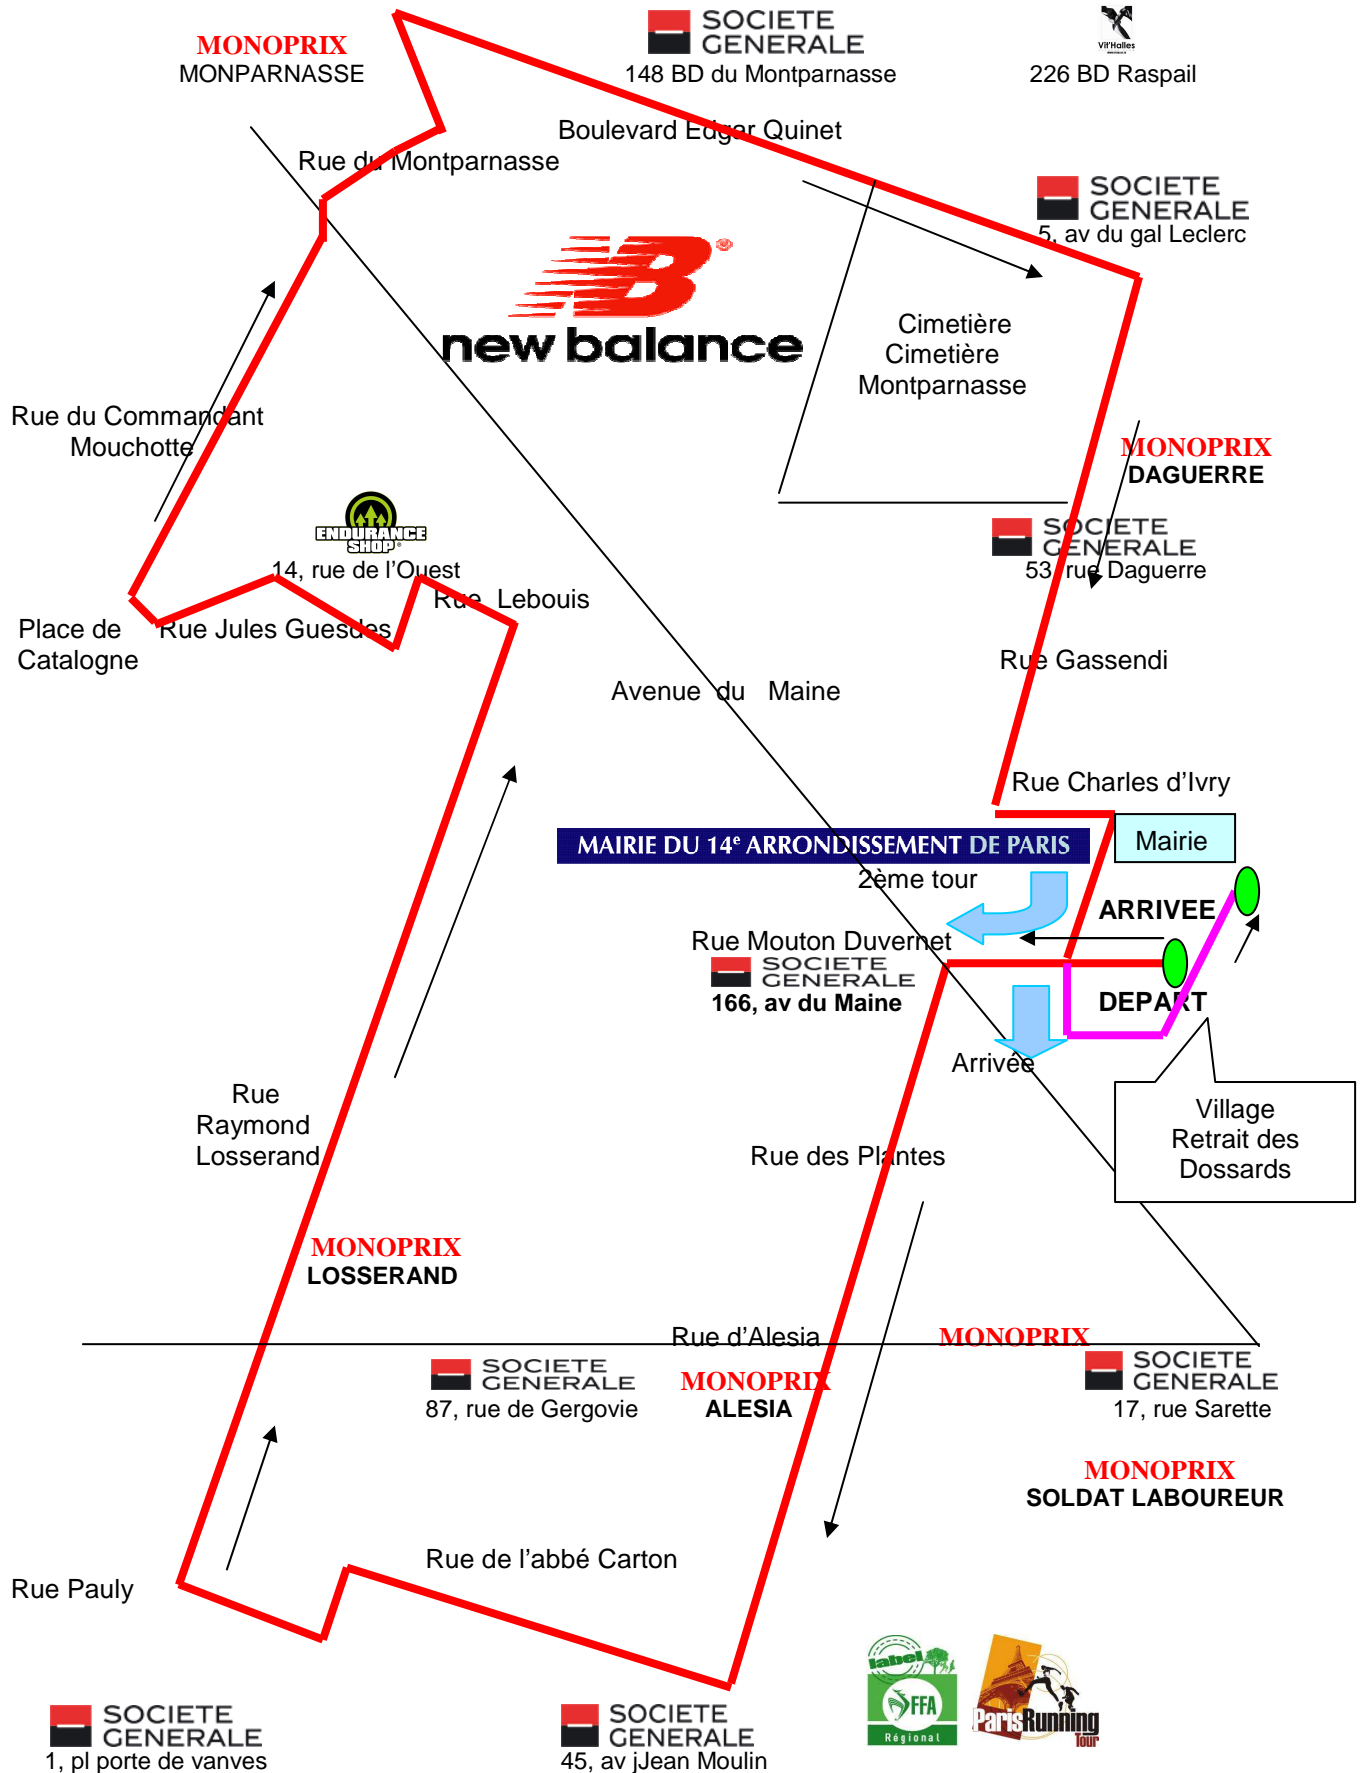

# Plan du parcours du 10 km du 14<sup>ème</sup> (2 tours)

Dimanche 25 janvier 2009 - Départ 9h30

[www.oms14.asso.fr](http://www.oms14.asso.fr)

 SOCIETE GENERALE  
1, pl porte de vanves

 SOCIETE GENERALE  
45, av Jean Moulin